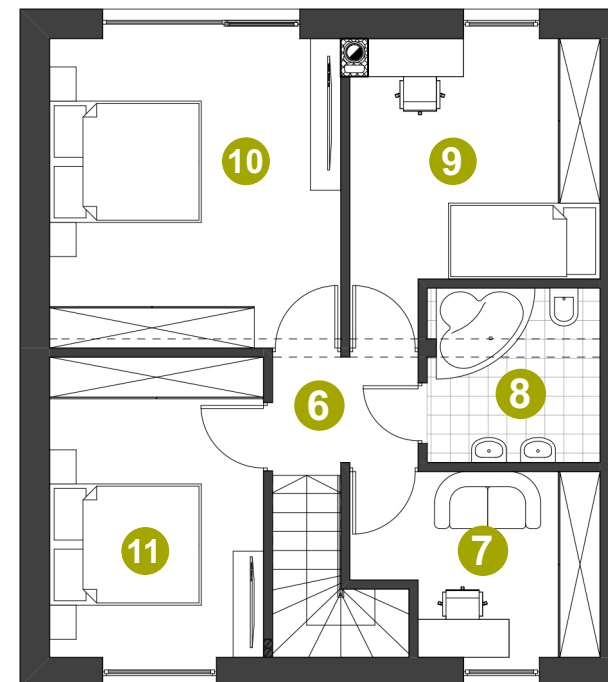

Dom: 89/1

Działka: 457 m²

Pow. całkowita: 131,68 m²

Pow. użytkowa: 110,42 m²

PARTER

1	WIATROLĄP	5,76 m ²
2	ŁAZIENKA	3,12 m ²
3	POM. TECHNICZNE	8,18 m ²
4	SALON + JADALNIA	28,22 m ²
5	KUCHNIA + KL. SCHODOWA	11,94 m ²

PIĘTRO

6	HALL PIĘTRO	2,82 m ²
7	POKÓJ	7,17 m ²
8	ŁAZIENKA	5,22 m ²
9	POKÓJ	11,15 m ²
10	POKÓJ	15,67 m ²
11	POKÓJ	11,17 m ²
Suma		110,42 m ²