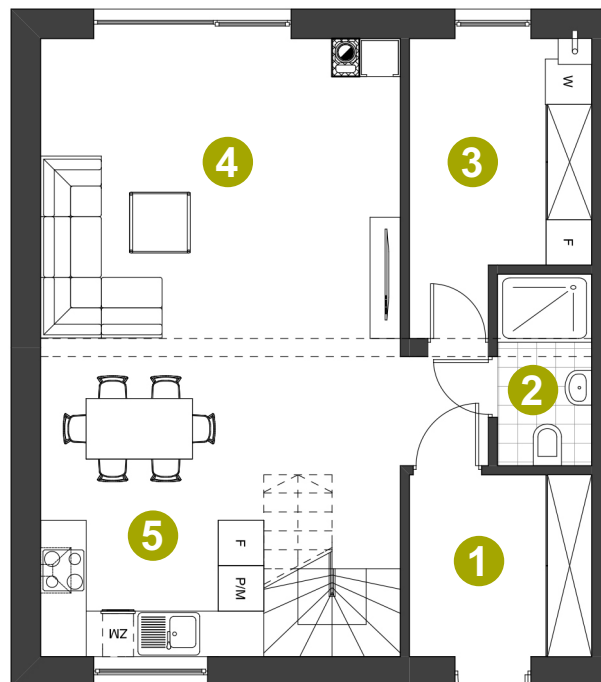

Dom: 89/1

Działka: 457 m²

Pow. całkowita: 131,68 m²

Pow. użytkowa: 110,42 m²

PARTER

1	WIATROLĄP	5,76 m ²
2	ŁAZIENKA	3,12 m ²
3	POM. TECHNICZNE	8,18 m ²
4	SALON + JADALNIA	28,22 m ²
5	KUCHNIA + KL. SCHODOWA	11,94 m ²

PIĘTRO

6	HALL PIĘTRO	2,82 m ²
7	POKÓJ	7,17 m ²
8	ŁAZIENKA	5,22 m ²
9	POKÓJ	11,15 m ²
10	POKÓJ	15,67 m ²
11	POKÓJ	11,17 m ²
Suma		110,42 m ²